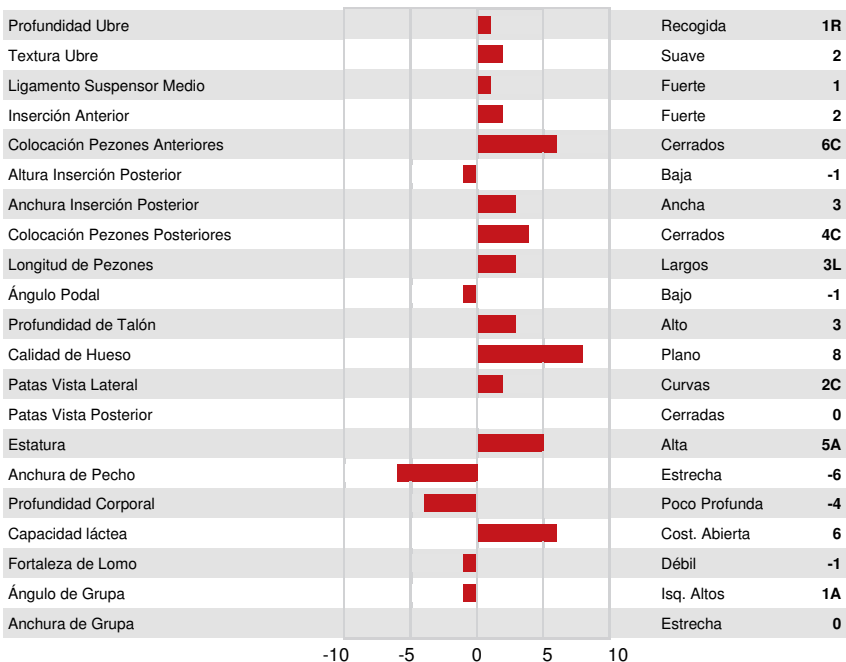

PEAK ZAZZLE
PROGENESIS SAMARITAN NUBURY GP-83-2YR-CAN
PARKHURST SAMARITAN
PEAK GUARANTEE NOBLE VG-85-3YR-CAN 2*
WESTCOAST GUARANTEE
BRYHILL NORDIKAS 2*

GPA LPI +3585 PRO$ 2538

DPF RDF BLF CNF BYF MWF CVF HH1F HH2F HH3F HH4F HH5F HH6C HCDF HMWF

Num.Reg #: HOCANM13807905 aAa: 423615 DMS: 126,123
Nacimiento: 09/21/2020 Kappa Caseina: BB Beta Caseina: A1A2

PRODUCCION		G Rebaños	G Hijas	83% Rep.	GPA 24* APR				
Leche kg	443	Grasa kg	116	Grasa %	+0.85	Proteína kg	69	Proteína %	+0.43
Eficiencia de Conversión	99	RMC	100	Eficiencia Metano	100				

SALUD Y REPRODUCCIÓN		Immunity 97	
Vida en el Rebaño	103	Inmunidad crías	97
Células Somáticas	101	Facilidad de Parto	105
Fertilidad Hijas	103	Facilidad Parto de las Hijas	106
Cond. Corporal	94	Velocidad Ordeño	107
Resist. Mastitis.	102	Temperamento	102
Persistencia de la lactación	101	Resistencia a Enfermedades Metabólicas	102

TIPO	G Rebaños	G Hijas	80% Rep.	GPA 24* APR	
Tipo	2	Fortaleza Lechera	0		
Sistema Mamario	3	Grupa	1		
Patas	2				

PEAK GUARANTEE NOBLE
GRANDDAM